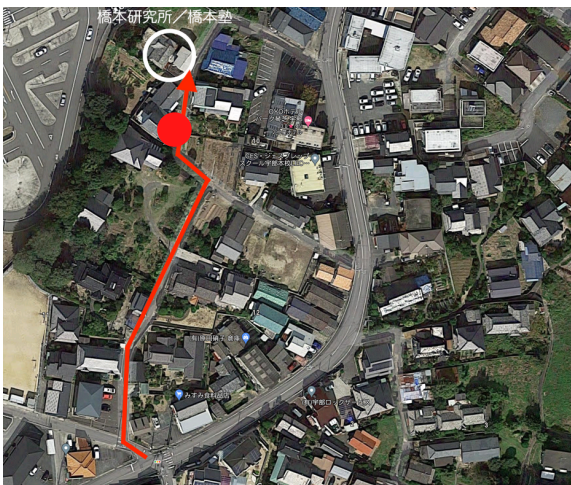

みすみ食品店さん付近からのアクセス

所要時間 徒歩2分

①信号で右に曲がります

②すぐに右に曲がり細い道に入ります

③道に沿って進みます

④突当たりで左へ曲がります

⑤道が分かれているので右へ進みます

⑥到着