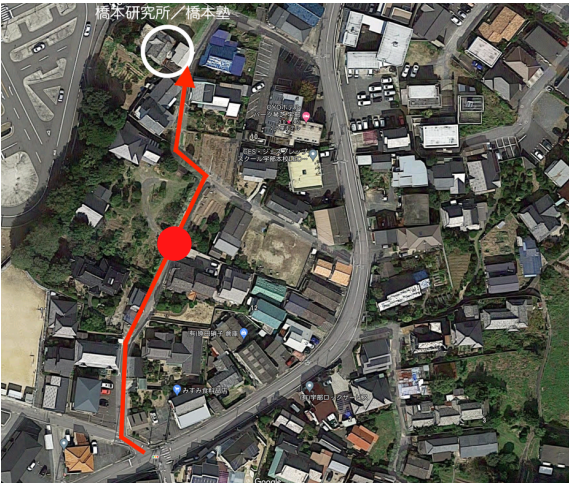

みすみ食品店さん付近からのアクセス

所要時間 徒歩2分

①信号で右に曲がります

②すぐに右に曲がり細い道に入ります

③道に沿って進みます

④突当たりで左へ曲がります

⑤道が分かれているので右へ進みます

⑥到着