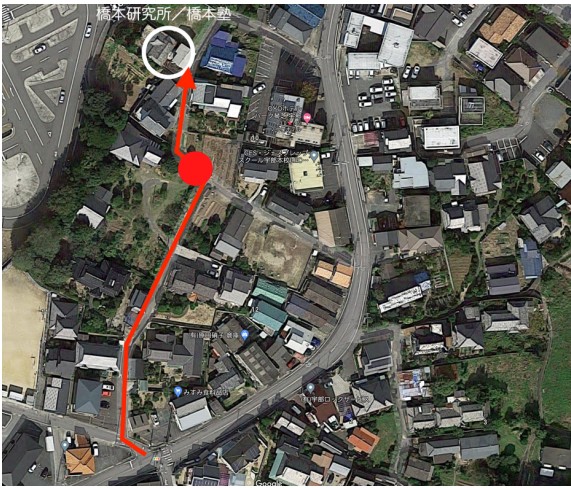

みすみ食品店さん付近からのアクセス

所要時間 徒歩2分

①信号で右に曲がります

②すぐに右に曲がり細い道に入ります

③道に沿って進みます

④突当たりで左へ曲がります

⑤道が分かれているので右へ進みます

⑥到着