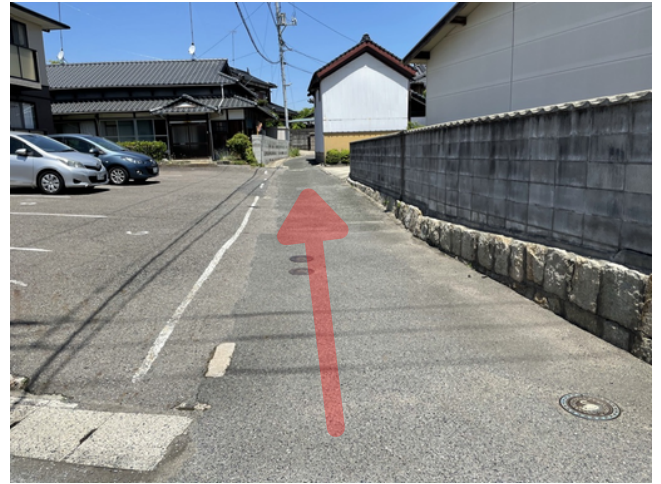

みすみ食品店さん付近からのアクセス

所要時間 徒歩2分

①信号で右に曲がります

②すぐに右に曲がり細い道に入ります

③道に沿って進みます

④突当たりで左へ曲がります

⑤道が分かれているので右へ進みます

⑥到着