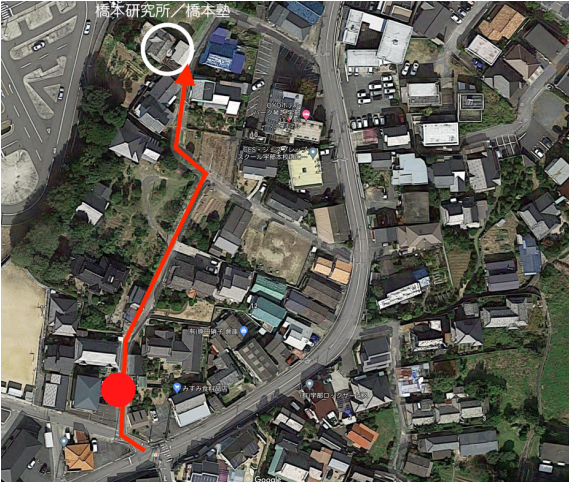

みすみ食品店さん付近からのアクセス

所要時間 徒歩2分

①信号で右に曲がります

②すぐに右に曲がり細い道に入ります

③道に沿って進みます

④突当たりで左へ曲がります

⑤道が分かれているので右へ進みます

⑥到着