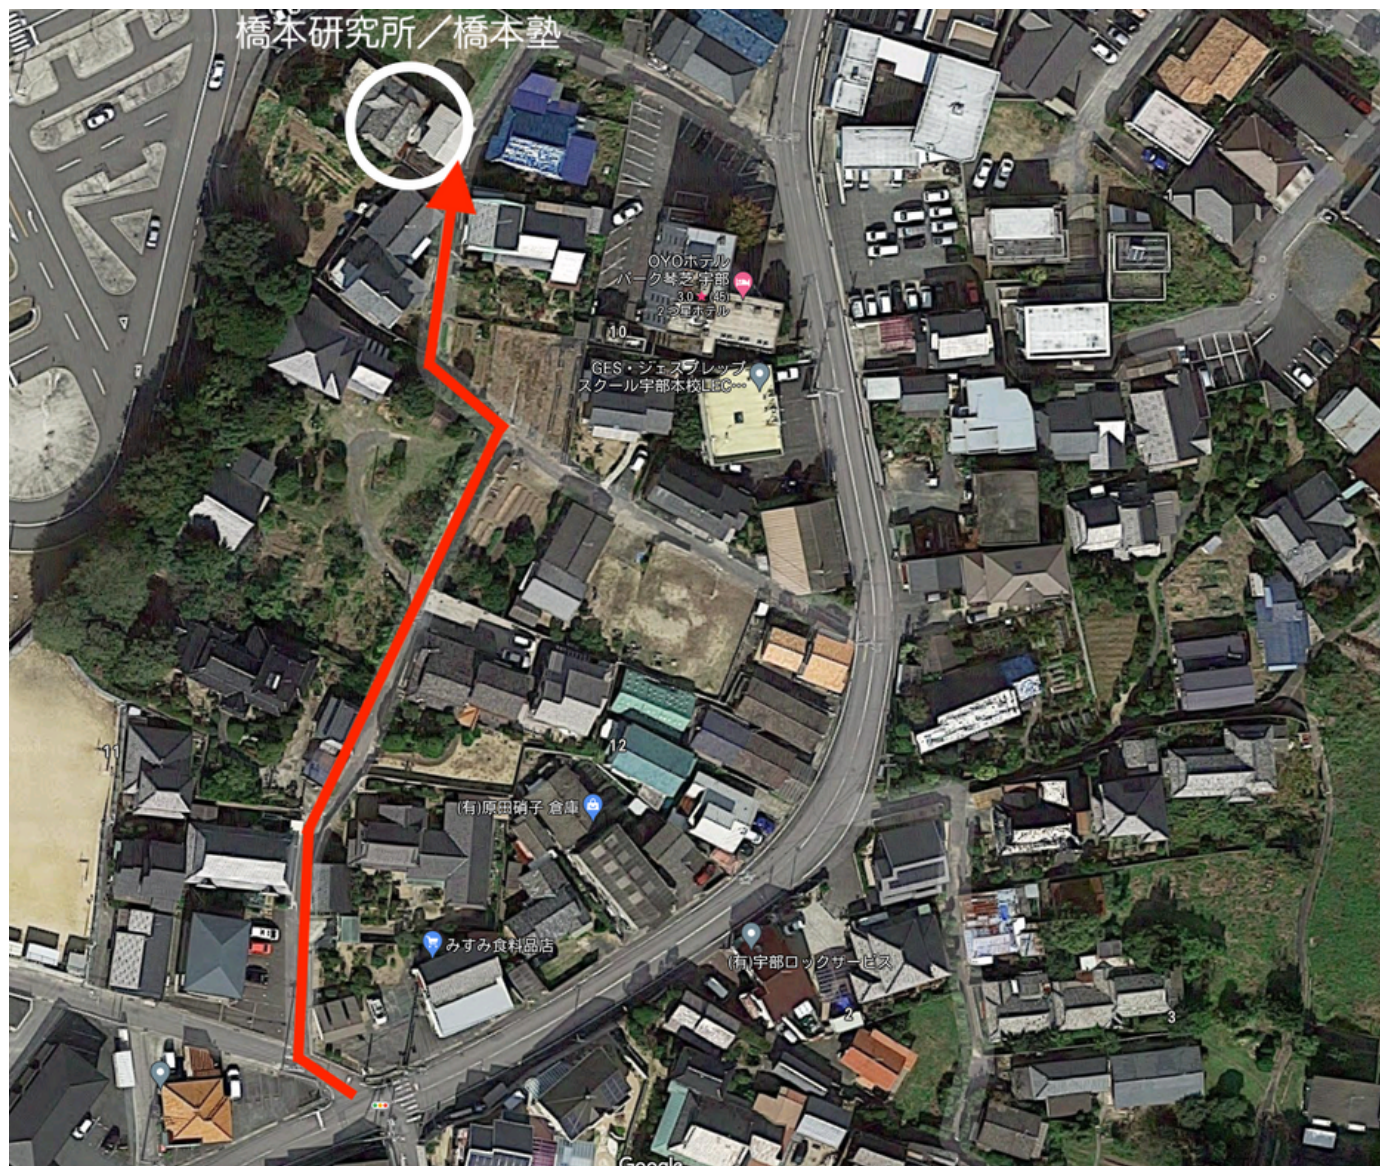

みすみ食品店さん付近からのアクセス

所要時間 徒歩2分

①信号で右に曲がります

②すぐに右に曲がり細い道に入ります

③道に沿って進みます

④突当たりで左へ曲がります

⑤道が分かれているので右へ進みます

⑥到着