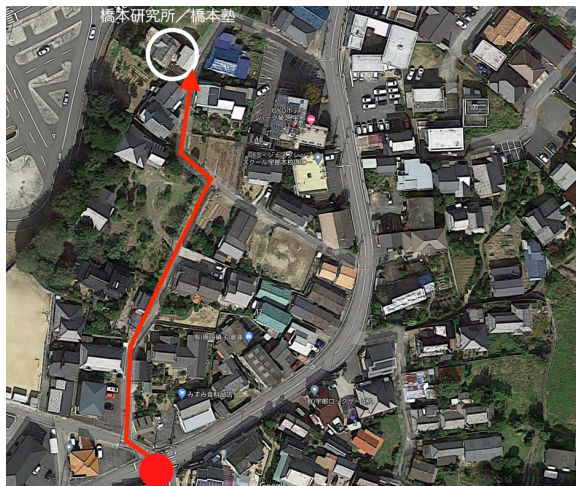

みすみ食品店さん付近からのアクセス

所要時間 徒歩2分

①信号で右に曲がります

②すぐに右に曲がり細い道に入ります

③道に沿って進みます

④突当たりで左へ曲がります

⑤道が分かれているので右へ進みます

⑥到着